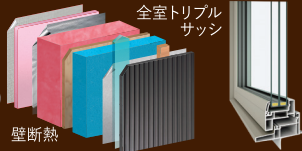

全室トリプル
サッシ

1階土間 床暖房

1階全体を床下から
優しく暖めるオリジナル
温水床暖房を全棟装備。