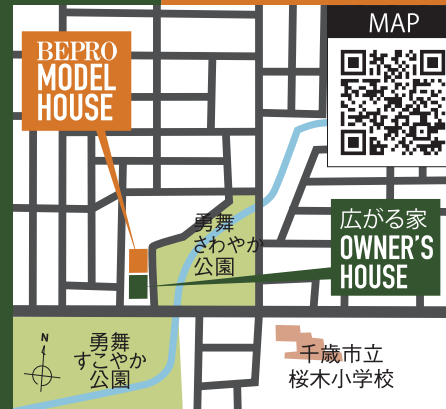

[point.3] 家事が快適な「広タユータリリティ」

比べよう タイプの違う 2つの住まい

2会場同時開催

1/28(土)・29(日)

AM10:00~PM5:00

所在地 / 千歳市桜木2丁目11

スタイルや
価格帯の違う、
個性的な4つの住まい、
モデルハウス
予約公開中!

グッドデザイン賞
受賞の家
BEPRO
GOOD DESIGN