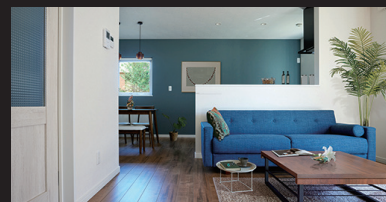

高品位
建売住宅
Pochette

株式会社 シーズン

宅地建物取引業 北海道知事 (4) 第7214号
一般建設業 北海道知事 (般-3) 第24052号
株式会社シーズン 二級建築士事務所

〒066-0064 千歳市錦町4丁目1838 山田木材ビル3F
千歳シーズン seasons-e.com

0123-23-7015
※当日のご予約も可能です

ご予約→
二次元コード
※前日までに申込

WOOD FACTORY YAMADA
山田木材グループ